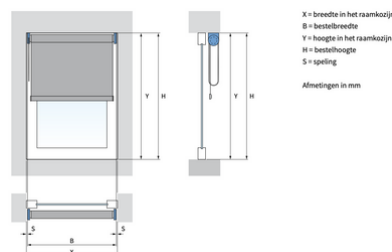

Productinformatie

Een Verano rolgordijn zorgt voor meer sfeer, privacy en bovendien wordt de laagstaande zon tegengehouden. Dankzij het handige montagesysteem is een rolgordijn eenvoudig te installeren. Een Verano rolgordijn wordt op maat gemaakt in de kleur zoals jij dat wilt. Je hebt de keuze uit een transparante, lichtdoorlatende of verduisterende stof. Dit type raamdecoratie is geschikt voor nagenoeg alle ramen en ruimtes. Alleen voor badkamers adviseren wij een beperkt aantal speciale stoffen.

Producteigenschappen

cassette: zonder, montageprofiel, rond, vierkant

Maximale breedte: 280 cm

Maximale hoogte: 300 cm

Systeemkleuren: technisch zilver, wit, zwart

Doekstoffen: keuze uit ruim 200 stoffen

Soorten stof: transparant, lichtdoorlatend, verduisterend

Bediening: handmatig (elektrisch optioneel)

Kindveiligheid: leverancier hanteert standaard bedieningslengte van 100 cm.

Leverancier zorgt ervoor dat het einde van de bediening altijd minimaal 150 cm boven de grond hangt.

Opties: afstandsbediening (RTS), draadloze tijd klok, met spandraad en spanvoetjes, met spandraad en onderlat, zon- en temperatuursensor, verlengkabel, oplader voor Nimh batterijen, Somfy TaHoma Box (RTS), U-profiel, zijgeleiding

Montage 'in-de-dag' en 'op-de-dag'