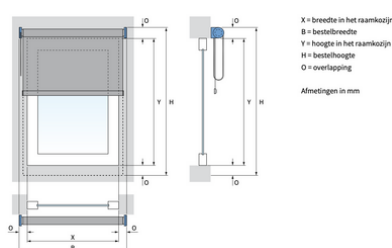

Productinformatie

Een Verano rolgordijn zorgt voor meer sfeer, privacy en bovendien wordt de laagstaande zon tegengehouden. Dankzij het handige montagesysteem is een rolgordijn eenvoudig te installeren. Een Verano rolgordijn wordt op maat gemaakt in de kleur zoals jij dat wilt. Je hebt de keuze uit een transparante, lichtdoorlatende of verduisterende stof. Dit type raamdecoratie is geschikt voor nagenoeg alle ramen en ruimtes. Alleen voor badkamers adviseren wij een beperkt aantal speciale stoffen.

Producteigenschappen

cassette: zonder, montageprofiel, rond, vierkant

Maximale breedte: 280 cm

Maximale hoogte: 300 cm

Systeemkleuren: technisch zilver, wit, zwart

Doekstoffen: keuze uit ruim 200 stoffen

Soorten stof: transparant, lichtdoorlatend, verduisterend

Bediening: handmatig (elektrisch optioneel)

Kindveiligheid: leverancier hanteert standaard bedieningslengte van 100 cm.

Leverancier zorgt ervoor dat het einde van de bediening altijd minimaal 150 cm boven de grond hangt.

Opties: afstandsbediening (RTS), draadloze tijd klok, met spandraad en spanvoetjes, met spandraad en onderlat, zon- en temperatuursensor, verlengkabel, oplader voor Nimh batterijen, Somfy TaHoma Box (RTS), U-profiel, zijgeleiding

Montage 'in-de-dag' en 'op-de-dag'